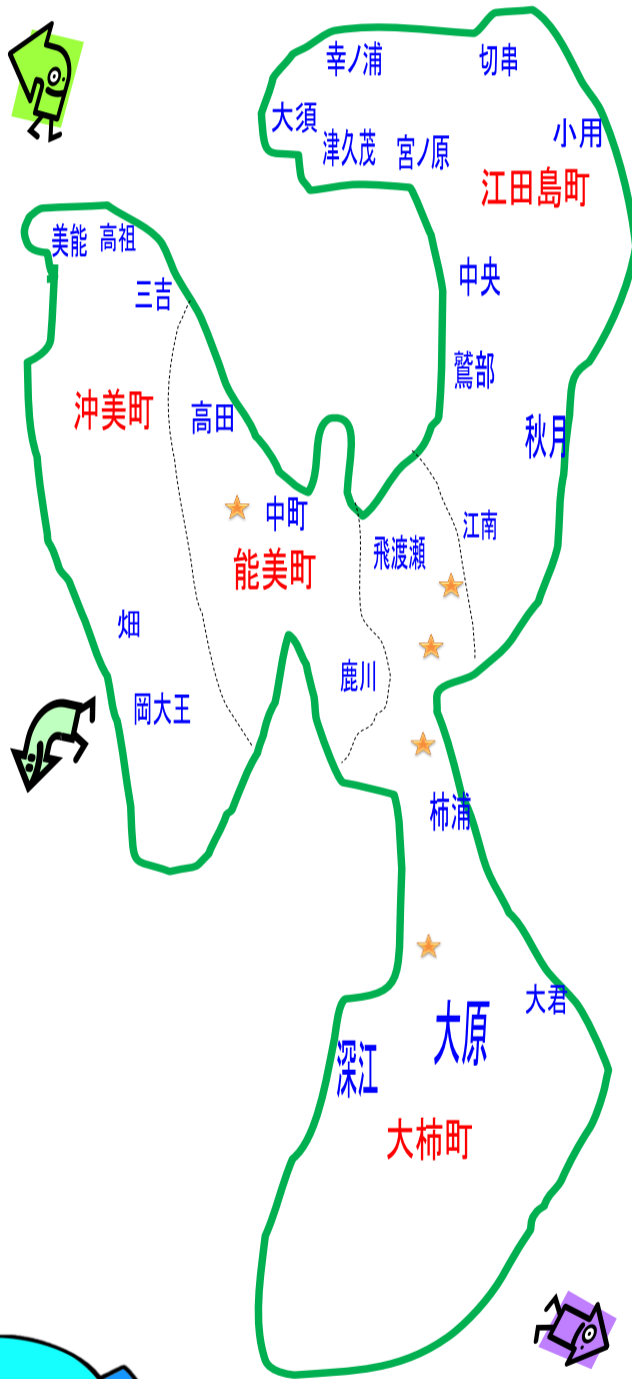

江田島市

(令和7年4月現在)

ふれあいサロンマップ

能美町

11サロン

地区名	サロン名	開催場所
高田	中・畑いきいきサロン 月末土曜日 9:00~13:00	高田交流プラザ
	宗崎サロン 毎週火曜日 10:30~13:00	宗崎サロン
中町	高下サロン 第2土曜日 8:00~14:00 (13:00~15:00)	高下会館
	いこいのつどい 第3月曜日 10:00~14:00	迫田会館
	スマイルサロン宮山 第2火曜日 9:30~12:00	能美保健センター2階 機能訓練室
	クローバーの会 第3土曜日 10:00~11:30	能美保健センター2階 機能訓練室
	古民館りん 第4木曜日 11:00~15:00	古民館りん
鹿川	大矢サロン 第2土曜日 11:00~15:00	鹿川浄化センター
	きすなサロン 月末木曜日 10:20~11:30	地域の絆 (きすなベース)
	グリーンクラブ 月末月曜日 13:30~15:30	鹿川交流プラザ
	サロンえがお 第2木曜日 13:30~15:30	鹿川交流プラザ

江田島町

18サロン

地区名	サロン名	開催場所
中央	向側スミレ会 月末金曜日 13:30~15:00	向側コミュニティホーム
	矢ノ浦お茶の間サロン 毎週水・金曜日 8:00~11:30	矢ノ浦老人集会所
	山田ふれあいサロン 第?月曜日 10:00~12:30	山田コミュニティホーム
鷺部	スカイグループ 9:00~11:00	鷺部交流プラザ
	ひまわりクラブ 月末水曜日 10:00~11:30	
江南	菜の花会 第3金曜日 10:00~12:00	江南交流プラザ
秋月	いこいの会 第2土曜日 11:00~16:00 (13:00~16:00)	秋月交流プラザ
小用	しあわせクラブ 第1木曜日 9:30~11:30	江田島コミュニティセンター
	にしきクラブ 第3木曜日 9:00~11:40	
切串	お元氣サタデー(グラウンドゴルフ) 毎週土・日・祝 7:30~10:00	切串小学校グラウンド
	もも組 第4木曜日 9:00~11:30	切串交流プラザ
幸ノ浦	幸ノ浦ふれあいサロン 第1木曜日 9:00~11:00	幸ノ浦集会所
大須	めだかの学校 第2火曜日 14:00~15:00	大幸交流プラザ
	さくらサロン 第2・4土曜日 13:00~15:00	
津久茂	虹の会(1) 月2回 9:30~16:00	津久茂交流プラザ
	虹の会(2) 月2回 8:00~15:00	
	桜くらぶ 第1・3火曜日 13:30~16:00	
宮ノ原	いろは会 毎週火・金曜日 13:30~16:00	宮ノ原交流プラザ

2025年度
ふれあいサロン
46サロン

沖美町

10サロン

地区名	サロン名	開催場所
岡	希望会 第1・3木曜日 13:30~15:00	岡老人集会所
是長	タンポポの会 第1金曜日 13:30~15:30	是長集会所
	出会いサロン 第2火曜日 13:00~15:00	
	和の会 第4水曜日 11:00~14:00	
高祖	お楽しみクラブ 毎週土曜日 13:00~15:30	沖美ふれあいセンター
三吉	オセロ・仲間会 毎週金曜日 10:00~12:00	奥多目的集会所
	コスモスの会 第3土曜日 11:30~ (13:30~)	三高会館
	つくしの会 第3木曜日 11:30~ (13:30~)	
	あつたかサロン 第2・4水曜日 10:00~13:00	
	おおぞらサロン 月末日曜日 13:00~17:00	

大柿町

7サロン

地区名	サロン名	開催場所
大原	枳殻 第1.3木曜日 10:00~12:00	上田さん宅
	カエデサロン 毎週火・金曜日 13:00~14:30	大柿市民センター
柿浦	笑福亭 毎週水曜日 10:00~15:00	笑福亭
	お茶の間サロンみなとキッチン 毎週木曜日 13:00~16:00	柿浦交流プラザ
飛渡瀬	オテラカフェ 第1月曜日 10:00~11:30	妙覚寺門徒信会館
	ドームサロン 第2火曜日 14:00~15:30	龍和ドーム
	くじら堂 毎週火曜日 10:00~12:00	くじら堂