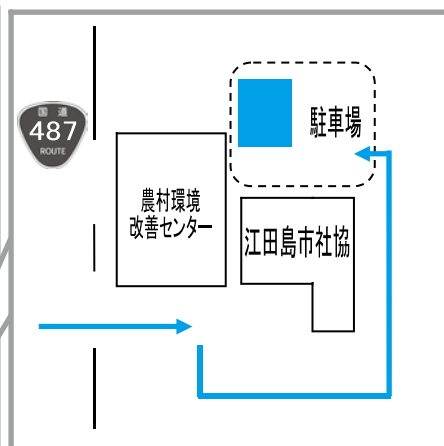

～目指すのは、就労支援で江田島市の「地域活性化」！！～

〈営業日〉 月曜日から金曜日まで（午前9時～午後5時まで）
※ただし、祝日は除く

〈主な業務〉

- ・ 求人&求職の申込の受理と管理
- ・ 求人者への求職者紹介
- ・ 職業安定機関等との連携 など

〈事務所〉 江田島市社会福祉協議会 地域福祉課内
〒737-2032 広島県江田島市能美町鹿川 2015-2

↓こちらの建物です！