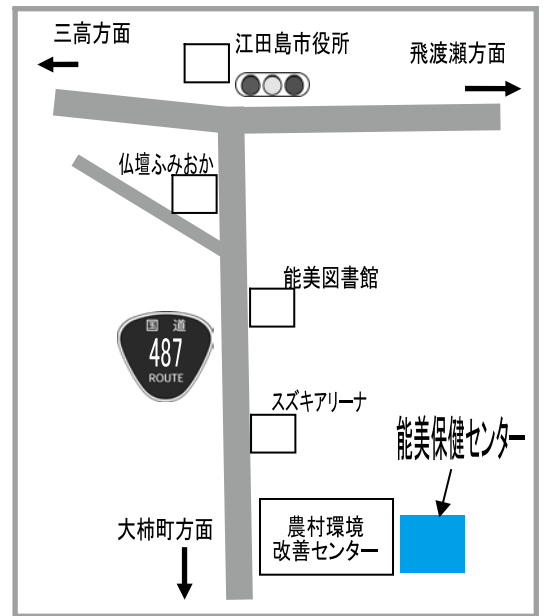

5月心配ごと相談所ご案内

《開設時間 午後1時～3時30分》

相談員の皆さんが、日常生活の悩みごとや心配ごとの相談に応じて解決に努めます。問題によっては関係機関の紹介もします。相談所は市内のどこでもご自由にご利用できます。

5月2日（月）	5月10日（火）	5月17日（火）	5月24日（火）
江田島市 農村環境改善センター	大柿公民館	三高会館	江田島公民館

江田島市社会福祉協議会 えがお えたじま 応援センター

〒737-2302

広島県江田島市能美町鹿川2060番地（能美福祉センター内）

電話（0823）40-2210 fax（0823）40-2502

「司法書士会江田島総合相談センター」のご紹介

広島司法書士会の法律相談所が江田島市内で毎月第2・3・4木曜日に3回定期的で開催されています。無料で法律に関する相談に応じて頂けます。事前予約が必要なので、詳しくは広島司法書士会(下記)にご連絡ください。

TEL：082-224-1313

【電話予約：毎週月～金曜日 9時～17時まで】