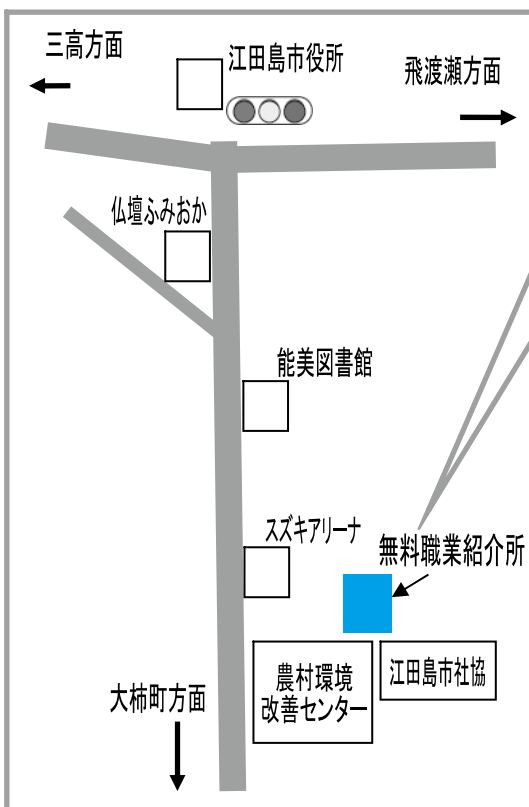

～目指すのは、就労支援で江田島市の「地域活性化」！！～

〈営業日〉 月曜日から金曜日まで（午前9時～午後5時まで）
※ただし、祝日は除く

〈主な業務〉

- ・ 求人&求職の申込の受理と管理
- ・ 求人者への求職者紹介
- ・ 職業安定機関等との連携 など

〈事務所〉 江田島市社会福祉協議会 地域福祉課内
〒737-2032 広島県江田島市能美町鹿川 2015-2

↓こちらの建物です！