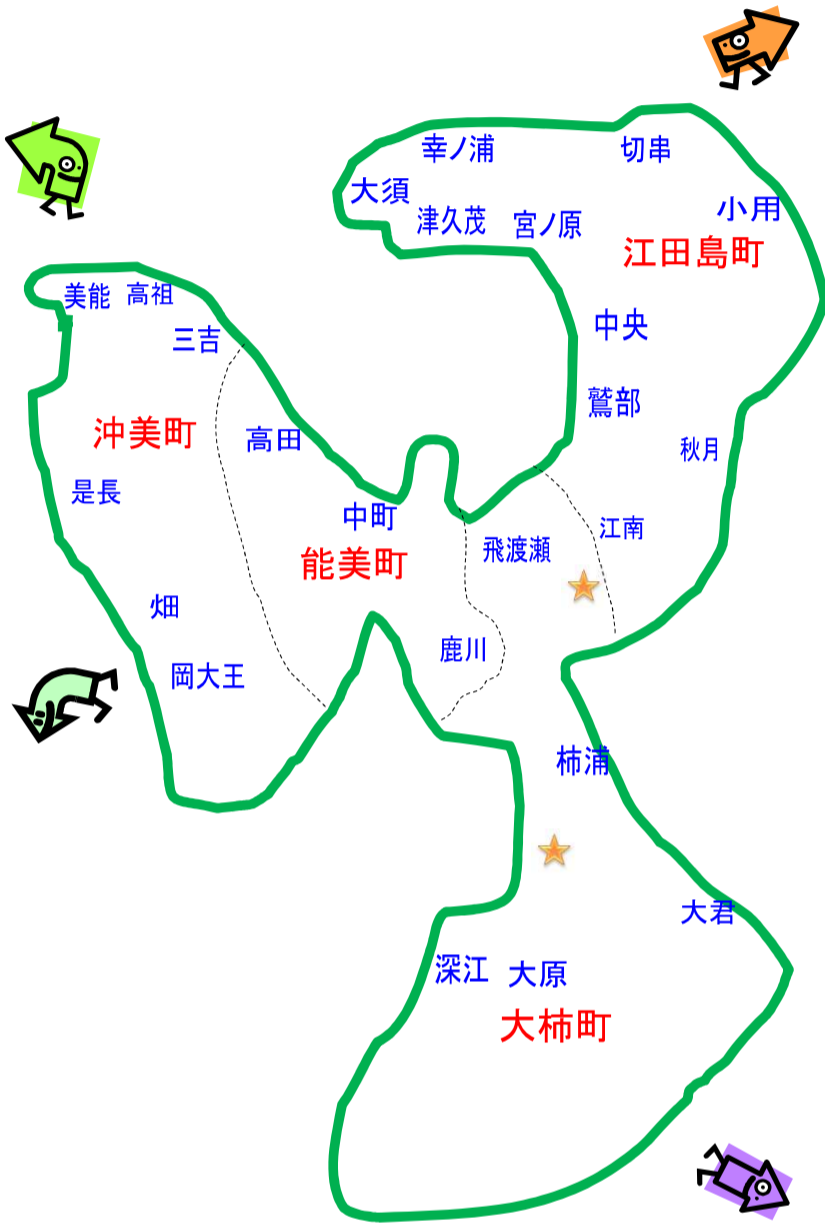

江田島市ふれあいサロンマップ

能美町

15サロン

地区名	サロン名	開催場所
高田 (7)	ひまわり会 9:00~13:30	高田公民館
	いきいきサロン中・畑 第四金曜日 10:00~14:00	
	高南いきいきサロン 8:30~12:30	高田交流プラザ
	えびすサロン 8:30~14:00	高田公民館
	間所サロン 9:00~14:00	
	いきいきサロン空 第4土曜日 9:30~13:00	高田交流プラザ
	清和会いきいきサロン	宗崎いきいきサロン 毎週火曜日
中町 (4)	高下サロン 9:00~13:30 第2土曜日	高下会館 (火・金曜日)
	見浪おたのしみサロン 第3日曜日 11:30~	見浪会館
	いこいのつどい 8:30~14:00 第3月曜日	迫田会館 毎週木曜日 12:50~
	スマイルサロン宮山 第2火曜日 10:00~14:00	わくわくセンター
鹿川 (4)	荒神サロン 10:00~13:00	鹿川公民館
	大矢サロン 第2土曜日 13:30~15:00	鹿川浄化センター
	さくら会 10:00~12:30 第1火曜日	鹿川文化センター
	グリーンクラブ 月末月曜日	鹿川公民館 毎週月曜日

沖美町

12サロン

地区名	サロン名	開催場所
岡大王 (1)	希望会 13:30~15:00 第1・3木曜日	岡老人集会所
是長 (3)	ほほえみ会 13:00~15:00 第2土曜日	是長老人集会所
	タンポポの会 13:30~15:30 第1金曜日	
	むつみ会 13:30~15:30 毎月20日	
高祖 (2)	ゆうゆうサロン 11:00~14:00 第2日曜日	高祖多目的集会所
お楽しみクラブ 13:00~16:00 毎週土曜日		
三吉 (6)	あったかサロン 10:00~13:00 第2・4水曜日	三高会館
	オセロ・仲間会 (毎週金曜日)	奥多目的集会所 毎週金曜日 10:00~12:00
	コスモス会 11:30~ 第3土曜日	三高老人集会所
	つくし会 11:30~ 第3木曜日	
	三高おしゃべり広場 10:00~ 第1・3水曜日	三高会館
おおぞらサロン 13:00~17:00	三高会館	

2019年度
ふれあいサロン
63サロン