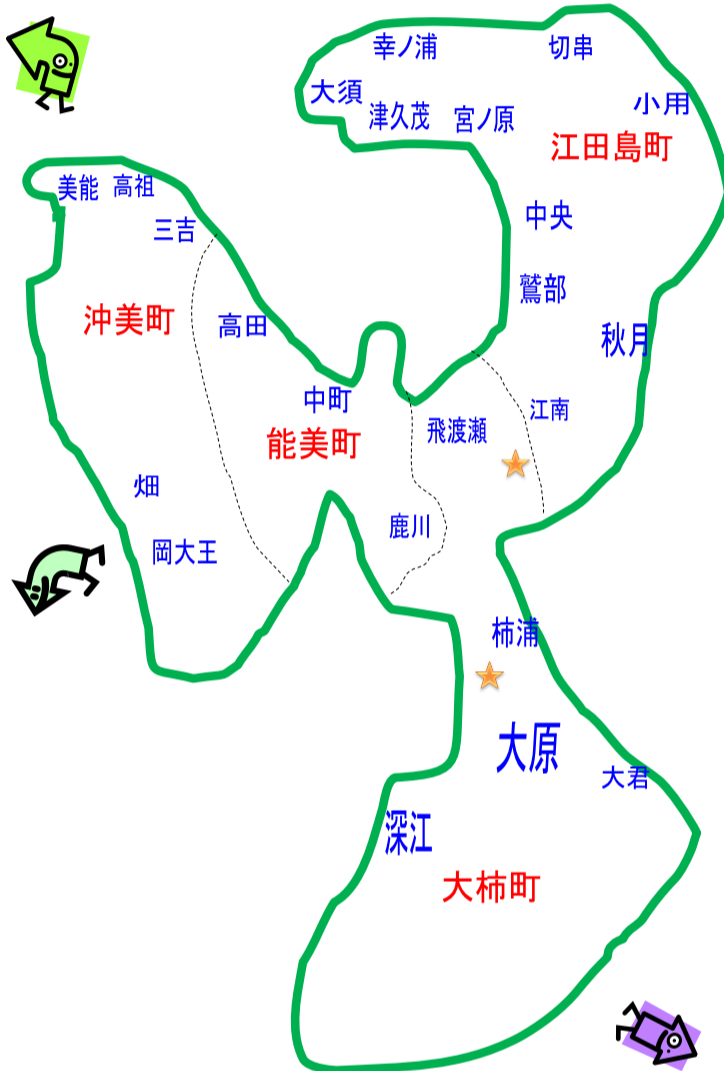

2023年度  
ふれあいサロン  
54サロン

## 江田島町

19サロン

地区名	サロン名	開催場所
中央	向側スミレ会 13:30~15:00	向側コミュニティホーム
	矢ノ浦ふれあいサロン 毎週水・金曜日イベント9:30~11:30	矢ノ浦老人集会所 (毎週水曜)100歳体操
	山田ふれあいサロン10:00~	山田コミュニティホーム
	やすらぎサロン13:30~	中郷コミュニティホーム
鷺部	スカイグループ 10:00~12:00	鷺部交流プラザ
	ひまわりクラブ (毎週水曜日)10:00~12:00	
江南	菜の花会(手芸) 第3金曜日10:00~12:00	江南ふれあいセンター
秋月	いこいの会11:00~16:00 第2土曜日13:00~16:00	秋月交流プラザ
	秋月バラの会13:30~16:30 第4水曜日	
小用	しあわせクラブ10:00~11:30 第1木曜日	江田島コミュニティセンター
	にしきクラブ 10:00~11:30 第3木曜日	
切串	お元気サタデー 7:30~10:00 (グラウンドゴルフ)	切串小学校グラウンド (毎週土・日・祝)
	もも組 9:00~11:30 第4木曜日	切串公民館
幸ノ浦	幸ノ浦ふれあいサロン 第1月曜日 10:00~12:00	幸ノ浦老人集会所 毎週月曜9:00~10:00
大須	めだかの学校 14:00~15:00 毎月第2火曜日	大須公民館
	さくらサロン 13:00~15:00 第2・4土曜日	
津久茂	虹の会(1) 月2回	津久茂児童館
	虹の会(2) 月2回	
宮ノ原	いろは会 13:30~16:00	宮ノ原交流プラザ 毎週火・金曜13:00~

## 沖美町

12サロン

地区名	サロン名	開催場所
岡	希望会 13:30~15:30 第1・第3木曜日	岡老人集会所
是長	タンポポの会 13:30~15:30 第1金曜日	是長集会所
	むつみ会 13:30~15:30 毎月20日	
	出合いサロン 13:00~15:00 第2木曜	
	和の会 11:00~14:00 第4水曜	
高祖	ゆうゆうサロン 11:00~14:00 第3日曜日	高祖多目的集会所
	お楽しみクラブ 13:00~16:00 毎週土曜日	
三吉	オセロ・仲間会 毎週金曜日 10:00~12:00	奥多目的集会所
	コスモスの会 11:30~ 第3土曜日	東の浜老人集会所
	つくしの会 11:30~ 第3木曜日	
	あつたかサロン 10:00~13:00第2・4水曜日	三高会館
	おおぞらサロン 13:00~17:00	三高会館