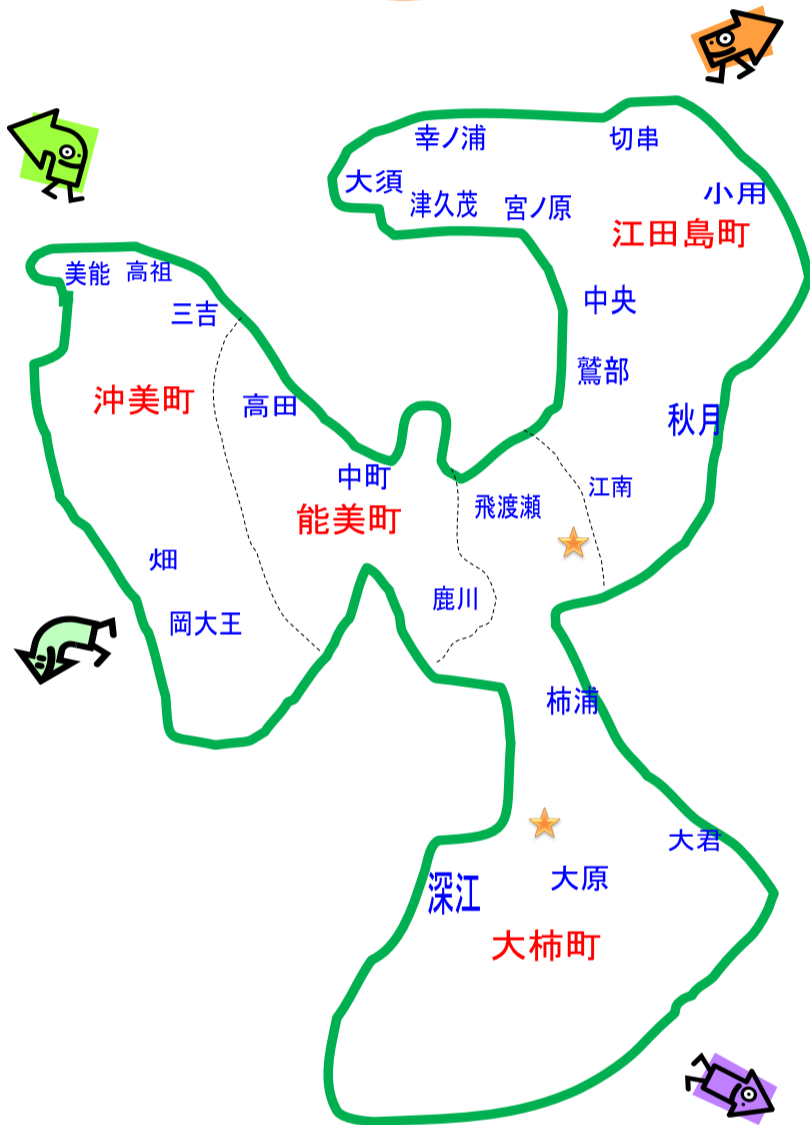

江田島市ふれあいサロンマップ

能美町

14サロン

地区名	サロン名	開催場所
高田	ひまわり会 9:00~13:30	高田交流プラザ
	いきいきサロン中・畑 第四金曜日 10:00~14:00	
	高南いきいきサロン 8:30~12:30	
	えびすサロン 8:30~14:00	
	いきいきサロン空 第4土曜日 9:30~13:00	
	清和会いきいきサロン	
高下サロン 9:00~13:30 第2土曜日	宗崎いきいきサロン 毎週火曜日	高下会館 (火・金曜日)
中町	見浪おたのしみサロン 第3日曜日 11:30~	見浪会館
	いこいのつどい 8:30~14:00 第3月曜日	迫田会館 毎週木曜日 12:50~
	スマイルサロン宮山 第2火曜日 10:00~14:01	わくわくセンター
	古民館 りん 毎週木曜日 13:00~16:00	藤松邸
鹿川	荒神サロン 10:00~13:00	鹿川公民館
	大矢サロン 第2土曜日 13:30~15:00	鹿川浄化センター
	グリーンクラブ 月末日曜日	鹿川公民館 毎週月曜日

沖美町

12サロン

地区名	サロン名	開催場所
岡	希望会 13:30~15:30 第1・第3木曜日	岡老人集会所
是長	ほほえみ会 13:00~15:00 第2土曜日	是長集会所
	タンポポの会 13:30~15:30 第1金曜日	
	むつみ会 13:30~15:30 毎月20日	
高祖	ゆうゆうサロン 11:00~14:00 第3日曜日	高祖多目的集会所
	お楽しみクラブ 13:00~16:00 毎週土曜日	三高会館
三吉	あったかサロン 10:00~13:00 第2・4水曜日	三高会館
	オセロ・仲間会(毎週金曜日)	
	オセロ・仲間会(毎週金曜日)	
	コスモス会 11:30~ 第3土曜日	
	つくし会 11:30~ 第3木曜日	
三高おしゃべり広場 10:00~ 第1・3水曜日	三高会館	
	おおぞらサロン 13:00~17:00	

2021年度
ふれあいサロン
60 サロン

- 月1回開催予定
- 月2回開催予定
- 百歳体操週1回
- 毎週開催予定
- 子育て
- お茶の間

江田島町

20サロン

地区名	サロン名	開催場所
中央	向側スミレ会 13:30~15:00	向側コミュニティホーム
	矢ノ浦ふれあいサロン 月末日曜日イベント 9:00~14:00	矢ノ浦老人集会所 (毎週水曜日) 100歳体操
	山田ふれあいサロン 10:00~	山田コミュニティホーム
鷺部	スカイグループ 9:00~13:00	鷺部公民館
	ひまわりクラブ (毎週水曜日) 10:00~12:00	
江南	菜の花会(手芸) 10:00~12:00	江南ふれあいセンター
秋月	いこいの会 11:00~16:00 第2土曜日 13:00~16:00	秋月交流プラザ
	秋月バラの会 13:30~16:30 第4土曜日	
小用	しあせせクラブ 10:00~11:30 第1木曜日	小用コミュニティ
	にしきクラブ 10:00~11:30 第3木曜日	
	小用ひまわり会 10:00~14:00 第1火曜日	
切串	お元気サタデー (グラウンドゴルフ) 健やか会 13:00~15:00 第3木曜日	切串小学校グラウンド (毎週土・日・祝)
	もも組 9:00~11:30 第4火曜日	切串公民館
	幸ノ浦ふれあいサロン 第1月曜日 10:00~12:00	幸ノ浦老人集会所 毎週月曜日 9:00~10:00
大須	めだかの学校 14:00~15:00 毎月第2火曜日	大須老人集会所
	さくらサロン 13:00~15:00 第2・4土曜日	
津久茂	虹の会(1)	津久茂児童館
	虹の会(2)	
宮ノ原	ふれあいサロン宮ノ原	宮ノ原交流プラザ 毎週火・金曜日 13:00~